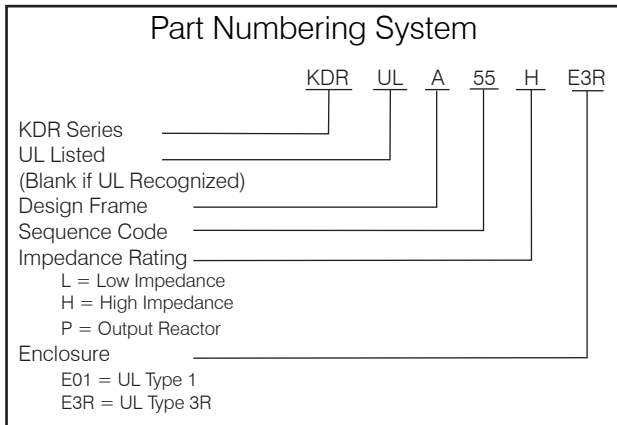

KDR Optimized Line Reactors

Part Number	NEC	Open		UL Type 1 Enclosed		UL Type 3R Enclosed	
	Motor HP	Weight		Part Number *		Part Number *	
KDRULA55H	0.5	4		KDRULA55HE01		KDRULA55HE3R	
KDRULA52H	0.75	4		KDRULA52HE01		KDRULA52HE3R	
KDRULA50H	1	4		KDRULA50HE01		KDRULA50HE3R	
KDRULA51H	1.5	4		KDRULA51HE01		KDRULA51HE3R	
KDRULA43H	2	4		KDRULA43HE01		KDRULA43HE3R	
KDRULA44H	3	4		KDRULA44HE01		KDRULA44HE3R	
KDRULA45H	5	4		KDRULA45HE01		KDRULA45HE3R	
KDRULB42H	7.5	8		KDRULB42HE01		KDRULB42HE3R	
KDRULB43H	10	8		KDRULB43HE01		KDRULB43HE3R	
KDRULB44H	15	8		KDRULB44HE01		KDRULB44HE3R	
KDRULD41H	20	12		KDRULD41HE01		KDRULD41HE3R	
KDRULC43H	25	15		KDRULC43HE01		KDRULC43HE3R	
KDRULE42H	30	16		KDRULE42HE01		KDRULE42HE3R	
KDRULF44H	40	30		KDRULF44HE01		KDRULF44HE3R	
KDRULF45H	50	30		KDRULF45HE01		KDRULF45HE3R	
KDRULH43H	60	45		KDRULH43HE01		KDRULH43HE3R	
KDRULH42H	75	45		KDRULH42HE01		KDRULH42HE3R	
KDRULI41H	100	53		KDRULI41HE01		KDRULI41HE3R	
KDRULG44H	125	68		KDRULG44HE01		KDRULG44HE3R	
KDRULG45H	150	71		KDRULG45HE01		KDRULG45HE3R	
KDRULJ41H	200	76		KDRULJ41HE01		KDRULJ41HE3R	
KDRULL46H	250	120		KDRULL46HE01		KDRULL46HE3R	
KDRULL47H	300	120		KDRULL47HE01		KDRULL47HE3R	
KDRULL48H	350	120		KDRULL48HE01		KDRULL48HE3R	
KDRULL49H	400	120		KDRULL49HE01		KDRULL49HE3R	
KDRULS47H	450	175		KDRULS47HE01		KDRULS47HE3R	
KDRULS46H	500	175		KDRULS46HE01		KDRULS46HE3R	
KDRULS49H	600	187		KDRULS49HE01		KDRULS49HE3R	
KDRULX45H	700	215		KDRULX45HE01			
KDRULX44H	800	298		KDRULX44HE01			
KDRULX41H	900	308		KDRULX41HE01			
KDRULX42H	1000	393		KDRULX42HE01			
KDRULX43H	1100	468		KDRULX43HE01			
KDRULY41H	1250	505		KDRULY41HE01			
KDRULY42H	1500	600		KDRULY42HE01			

575/600 Volt High-Z

Revision G